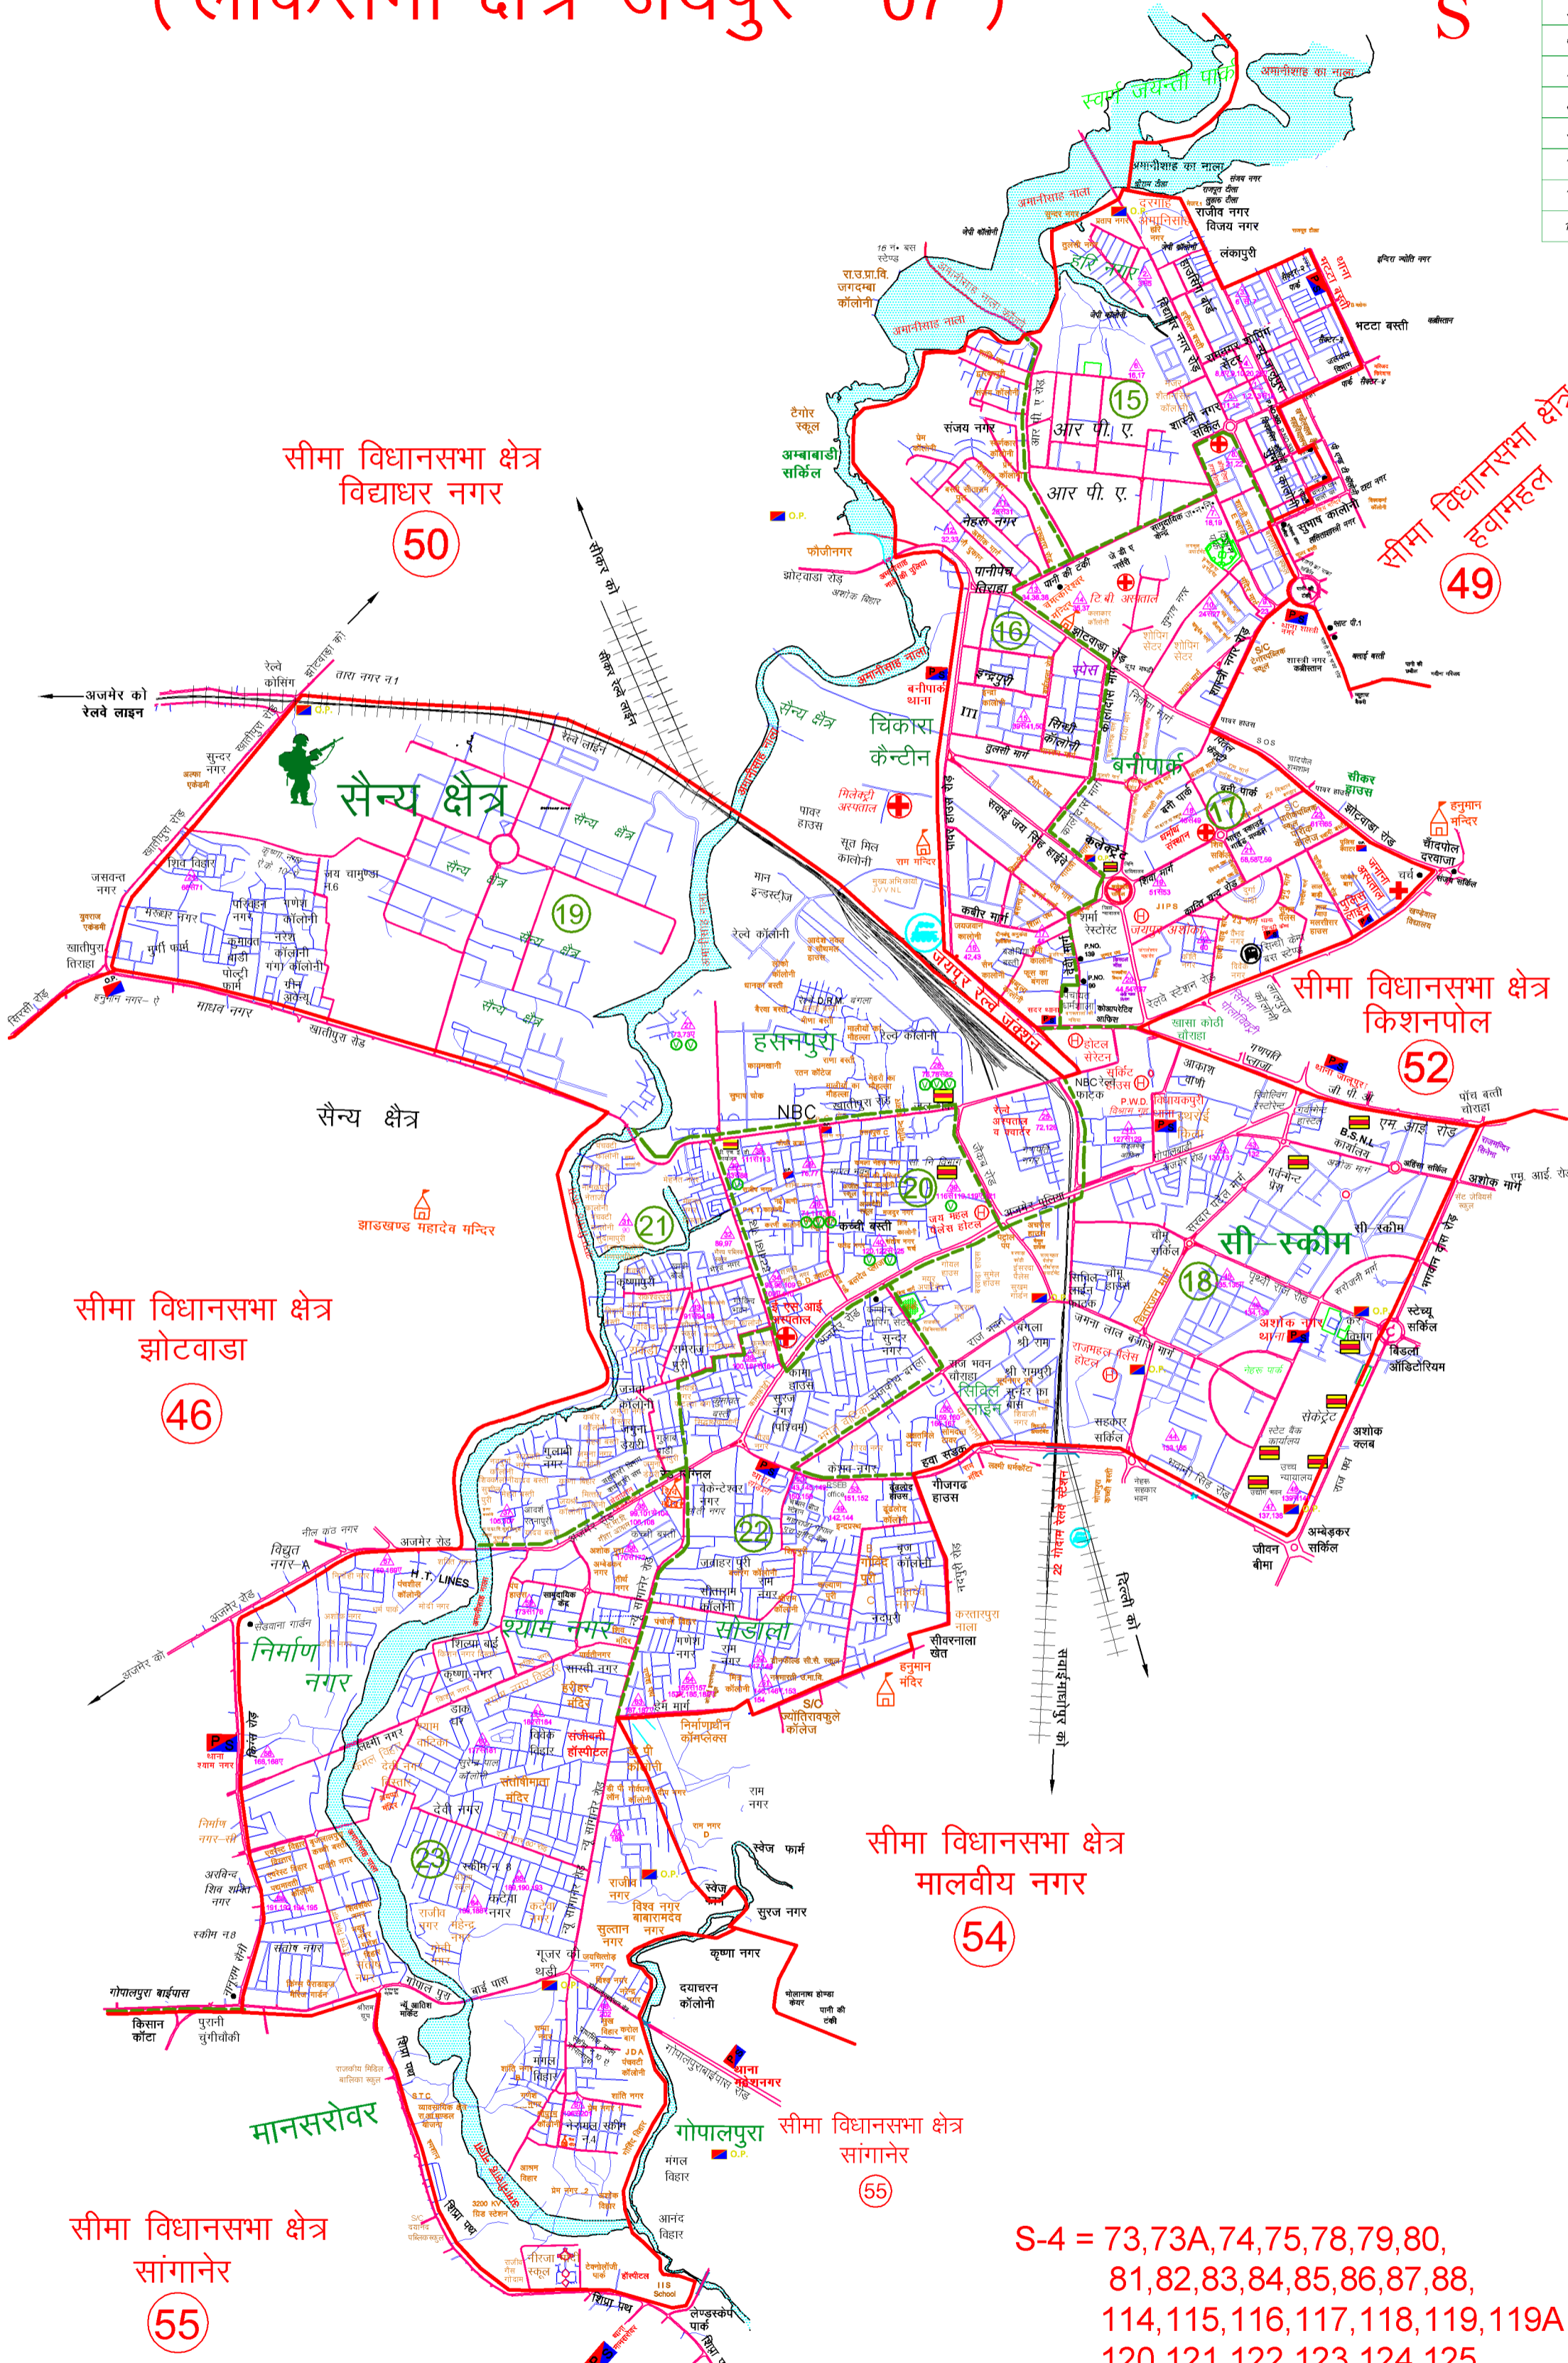

विधानसभा क्षेत्र सिविल लाईन्स (51) (लोकसभा क्षेत्र जयपुर -07)

क्र. सं.	विवरण	संकेत
1.	विधानसभा सीमा क्षेत्र	—
2.	वार्ड सीमा	—
3.	वार्ड संख्या	○
4.	ओवर ड्रीज	—
5.	रेल्वे लाईन	—
6.	नाला	—
7.	सड़क	—
8.	पुलिस थाना	P.S.
9.	पुलिस चौकी	O.P.
10.	प्रशासनिक भवन	—
11.	मतदान केन्द्रों की स्थिति क्रम संख्या	△1....68
12.	सहायक मतदान केन्द्रों की संख्या	14