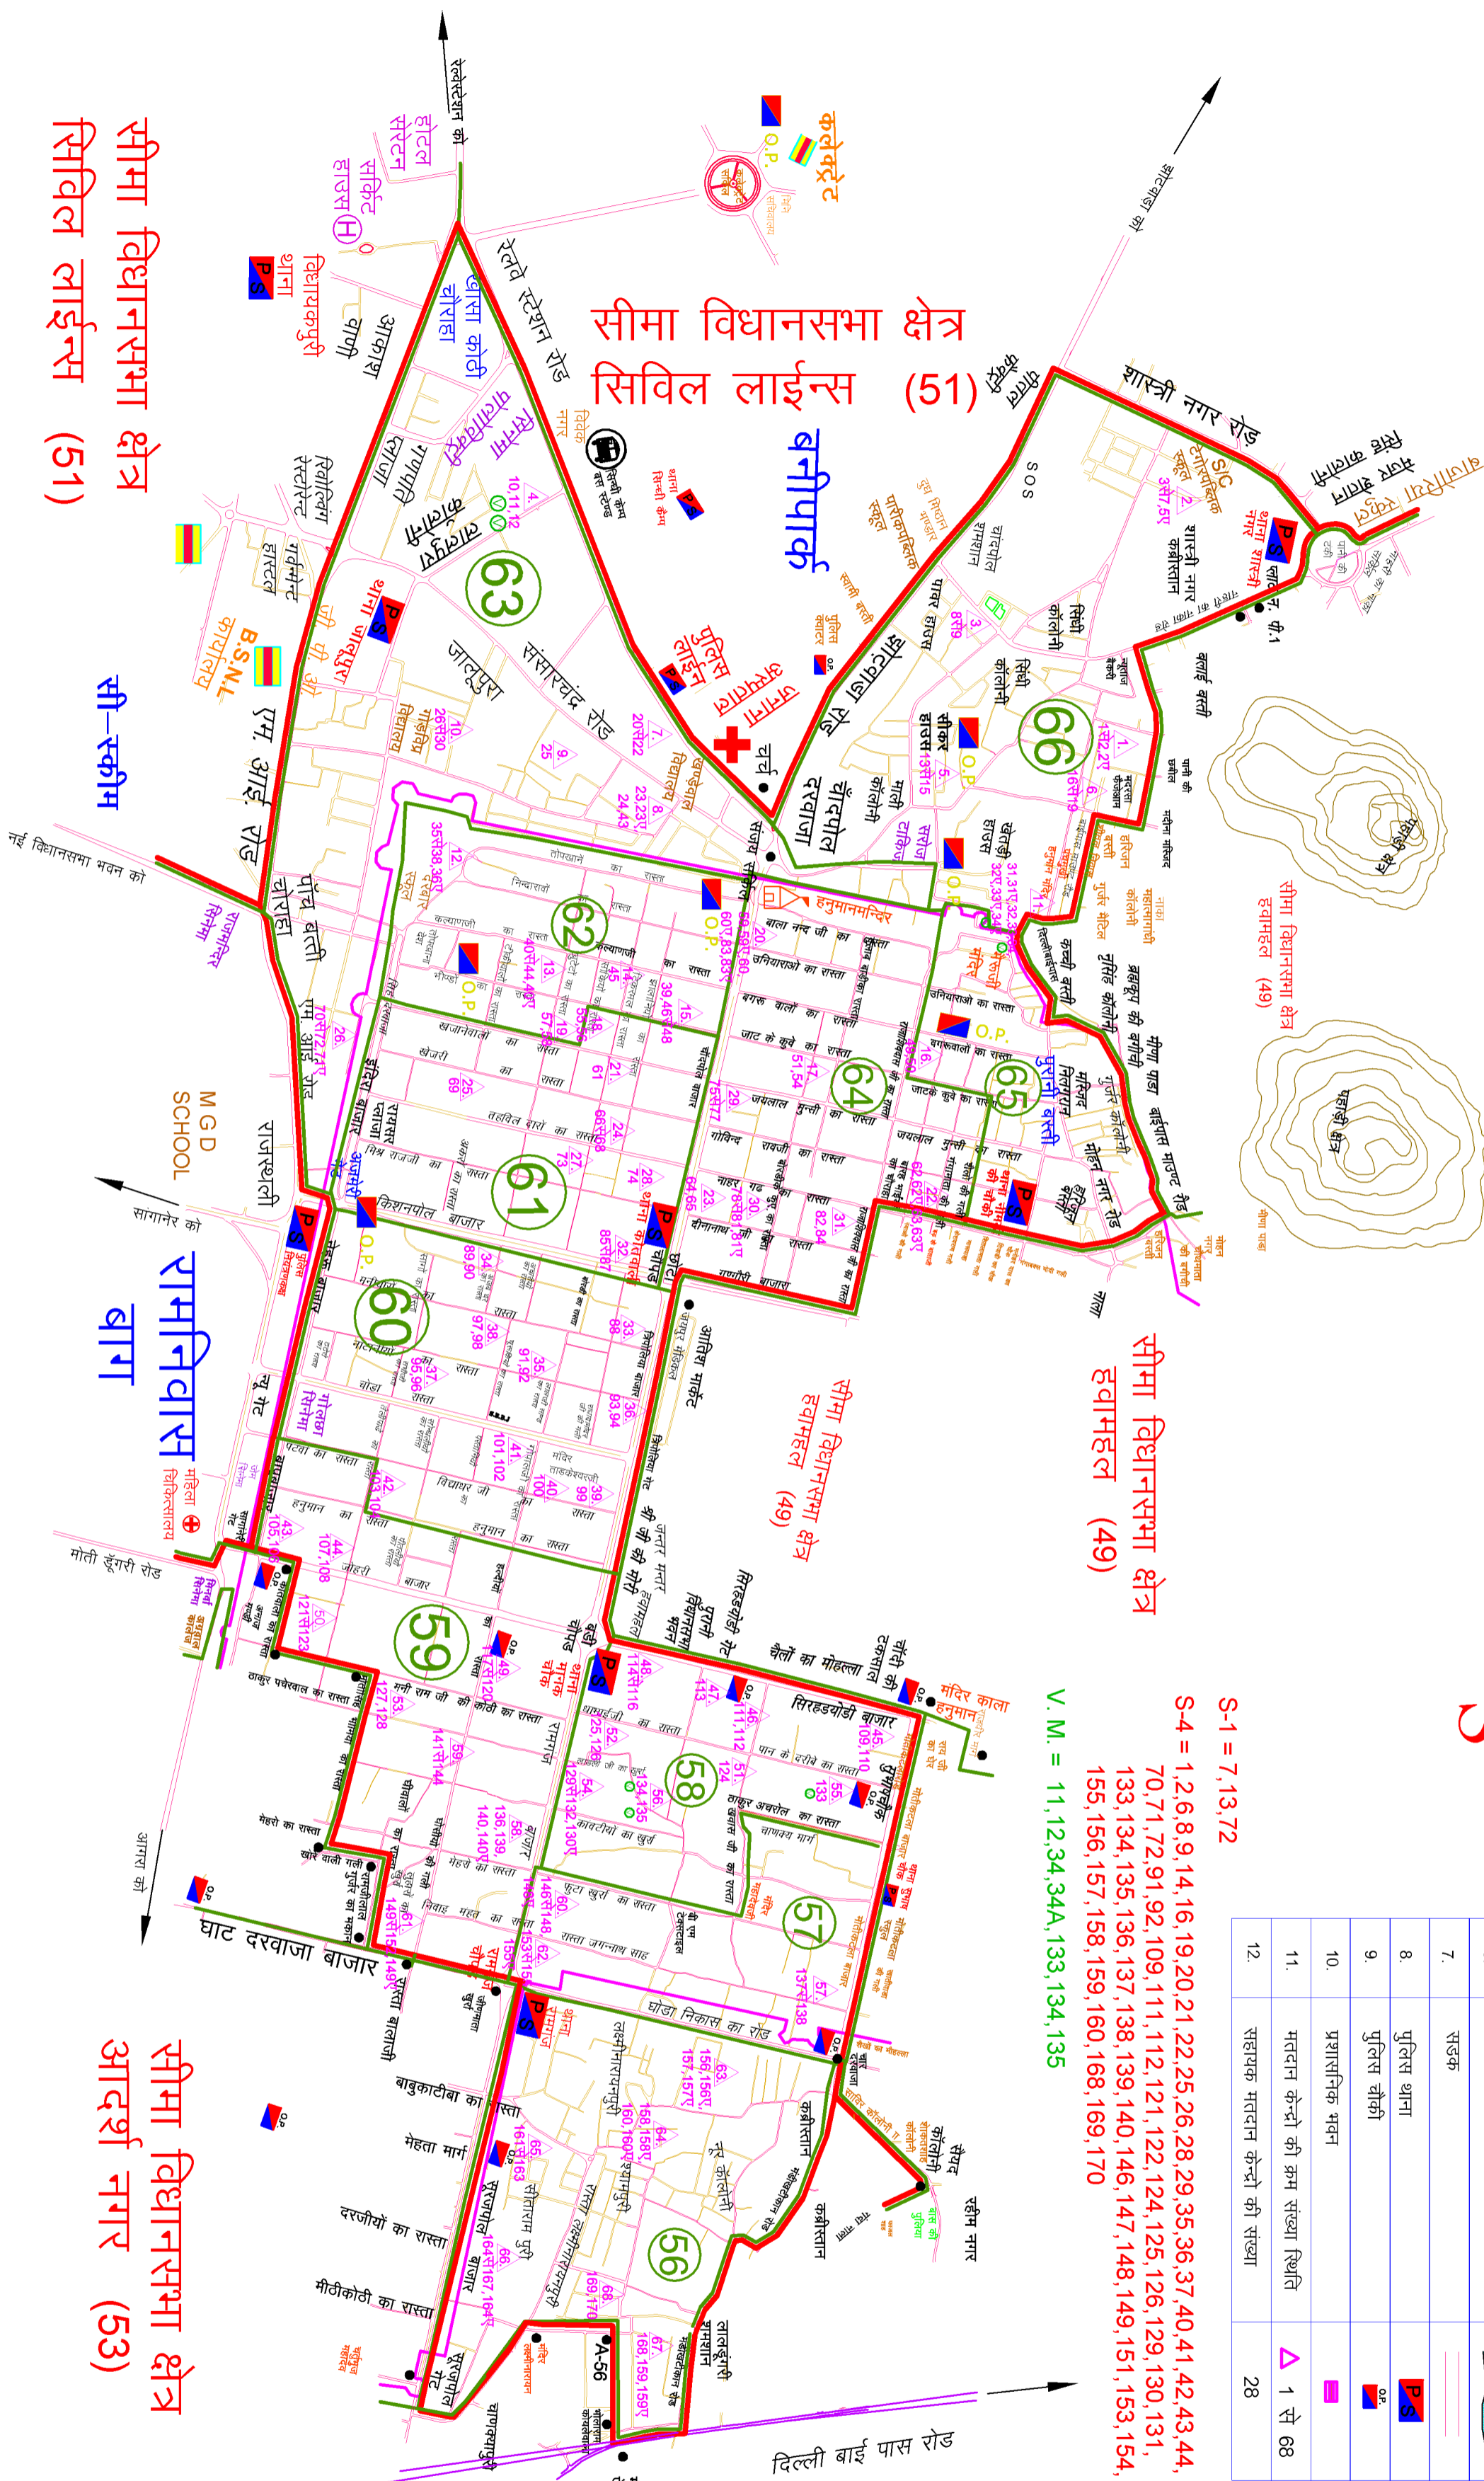

विधानसभा क्षेत्र किशनपोख (52)

(लोकसभा क्षेत्र जयपुर -07)

क्र. सं.	विवरण	संकेत
1.	विधानसभा सीमा क्षेत्र	
2.	वार्ड सीमा	
3.	वार्ड संख्या	
4.	ओवर ड्रिज	
5.	रेल्वे लाईन	
6.	नाला	
7.	सड़क	
8.	पुलिस थाना	
9.	पुलिस चौकी	
10.	प्रशासनिक भवन	
11.	मतदान केंद्रों की क्रम संख्या स्थिति	
12.	सहायक मतदान केंद्रों की संख्या	

सीमा विधानसभा क्षेत्र हवामहल (49)

S-1 = 7,13,72
S-4 = 1,2,6,8,9,14,16,19,20,21,22,25,26,28,29,35,36,37,40,41,42,43,44, 70,71,72,91,92,109,111,112,121,122,124,125,126,129,130,131, 133,134,135,136,137,138,139,140,146,147,148,149,151,153,154, 155,156,157,158,159,160,168,169,170
V.M. = 11,12,34,34A,133,134,135

सीमा विधानसभा क्षेत्र सिविल लाईन्स (51)

सीमा विधानसभा क्षेत्र सिविल लाईन्स (51)

सी-स्क्रीम

सीमा विधानसभा क्षेत्र मालवीय नगर (54)

सीमा विधानसभा क्षेत्र आदर्श नगर (53)

नोट :- भाग संख्या 145 के मतदाता विधानसभा क्षेत्र आदर्श नगर में स्थानान्तरित हो गये है

नक्शा प्रकोष्ठ :-

जिला प्रशासन जयपुर
लोकसभा चुनाव-2014
(नजरी नक्शा)