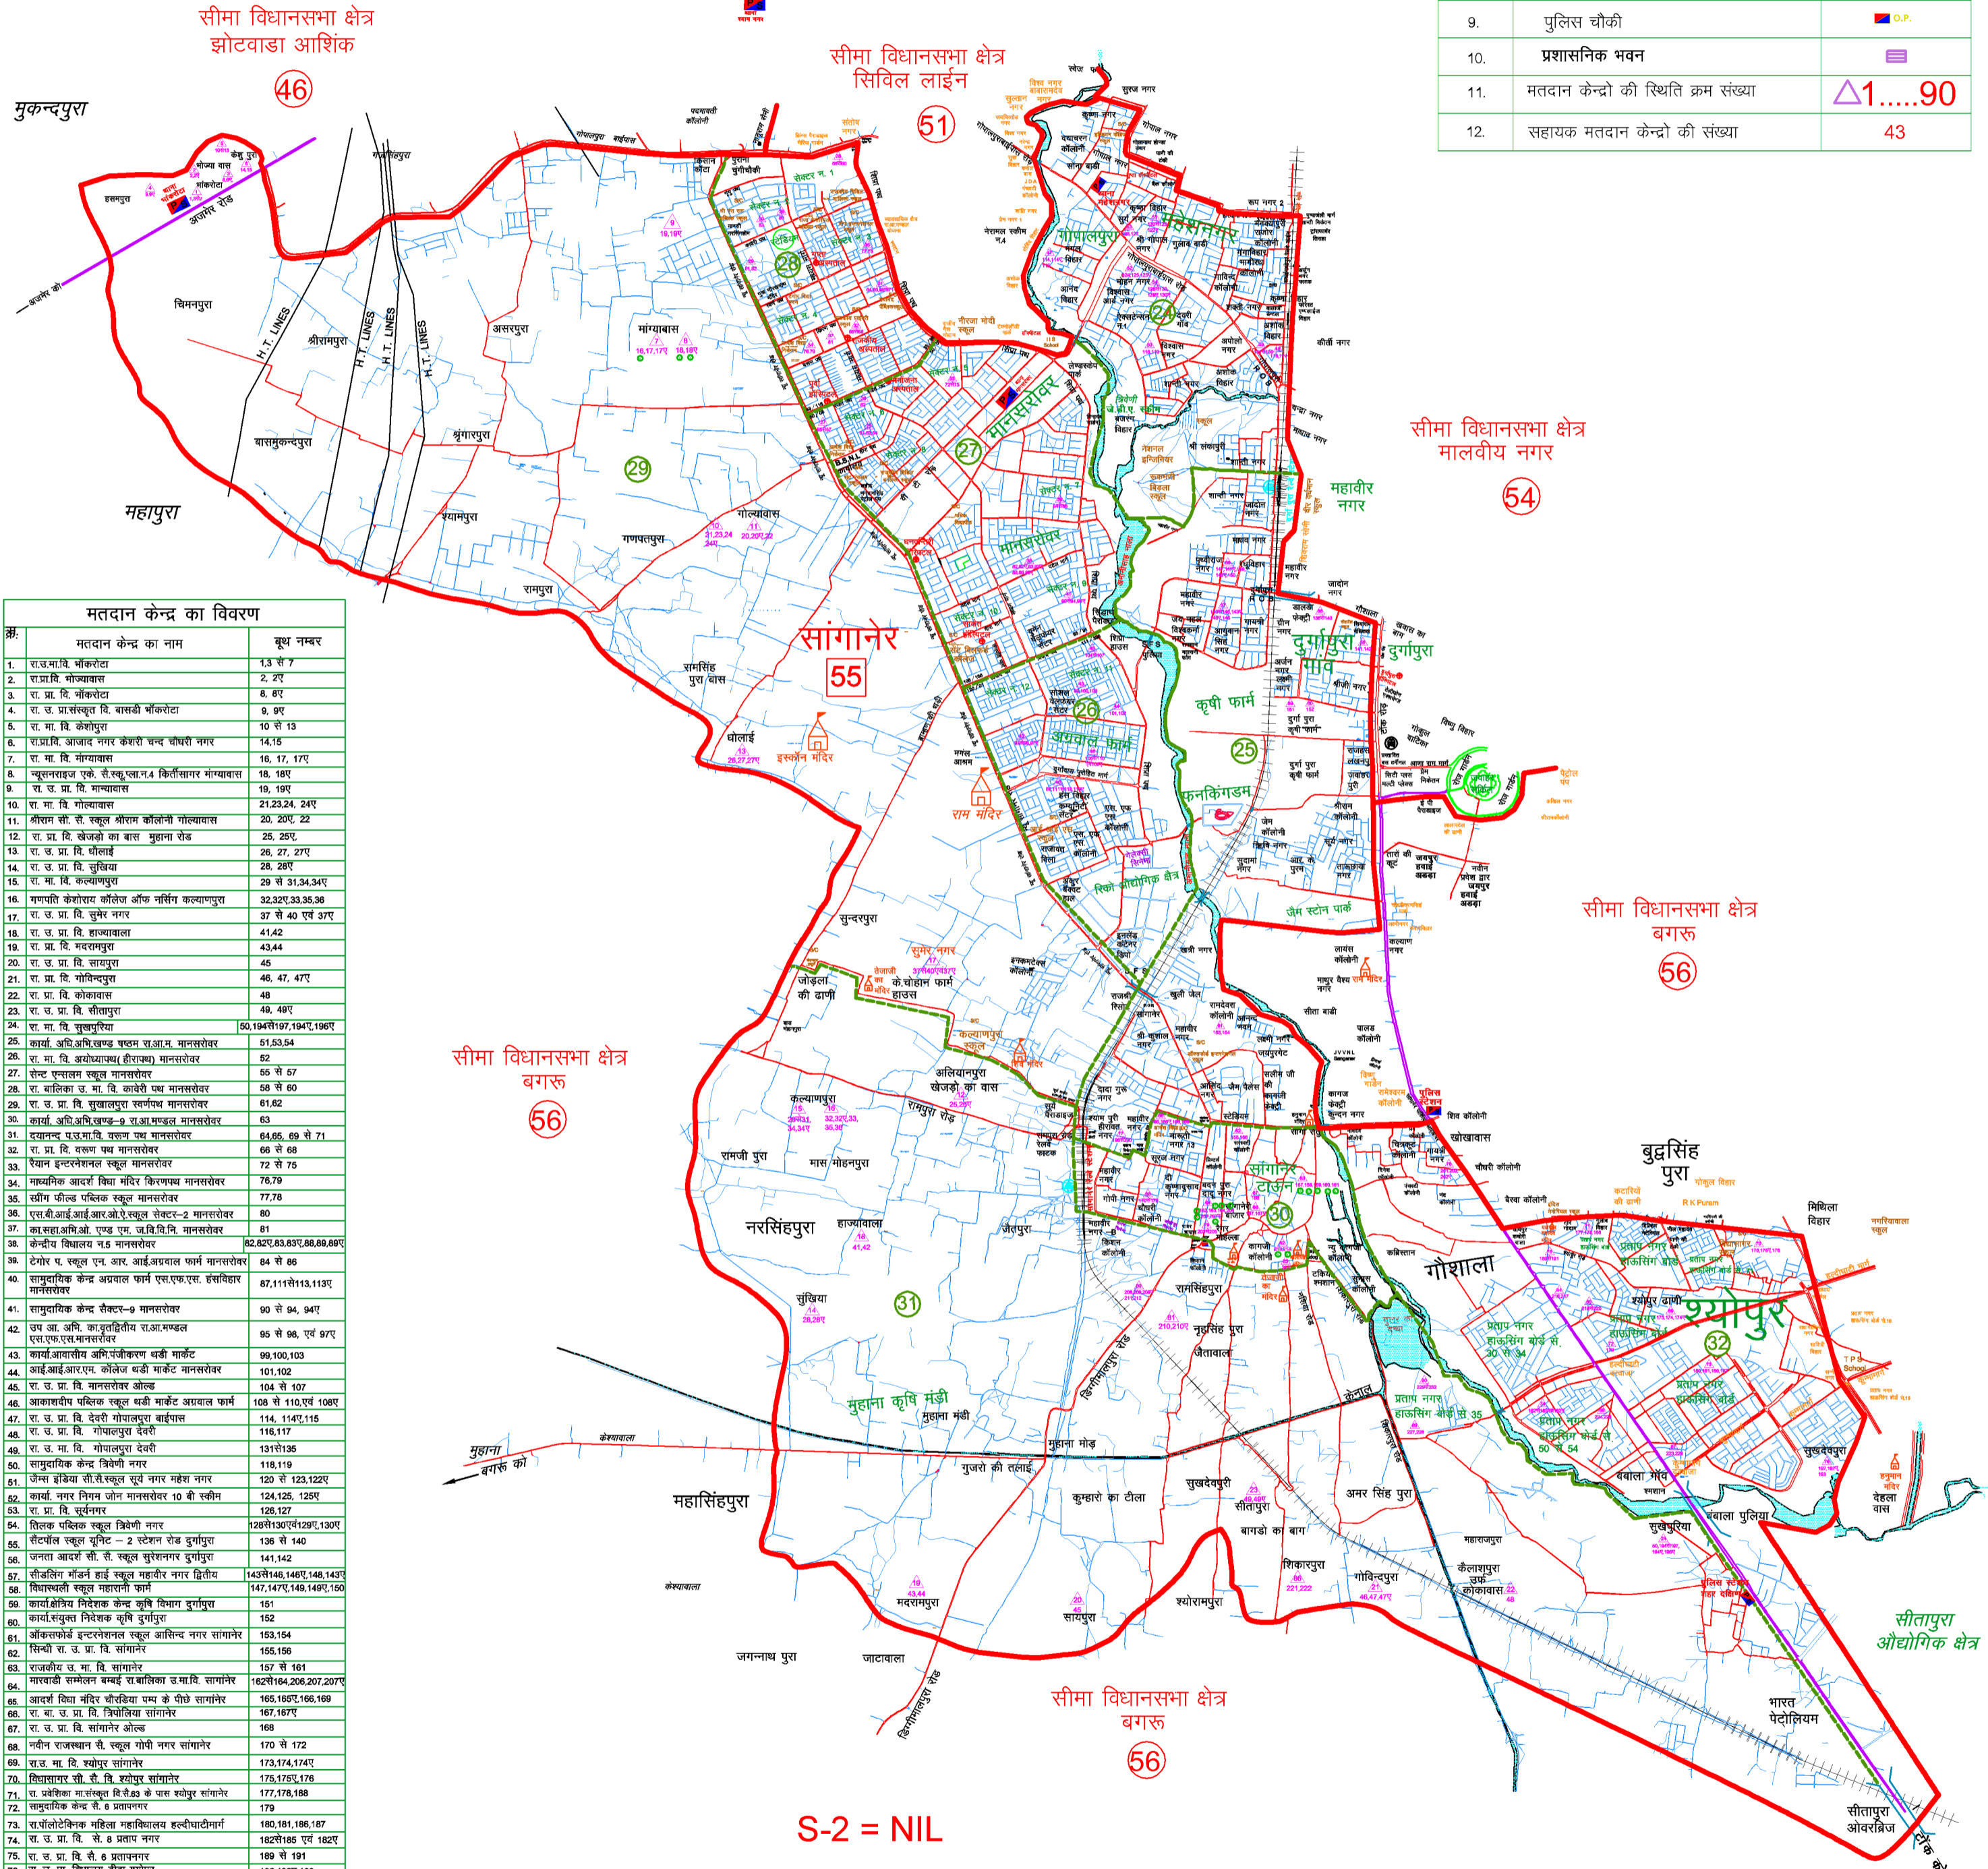

विधानसभा क्षेत्र सांगानेर (55)

(लोकसभा क्षेत्र जयपुर -07)

क्र. सं.	विवरण	संकेत
1.	विधानसभा सीमा क्षेत्र	
2.	वार्ड सीमा	
3.	वार्ड संख्या	
4.	ओवर द्रीज	
5.	रेल्वे लाईन	
6.	नाला	
7.	सडक	
8.	पुलिस थाना	
9.	पुलिस चौकी	
10.	प्रशासनिक भवन	
11.	मतदान केन्द्रों की स्थिति क्रम संख्या	
12.	सहायक मतदान केन्द्रों की संख्या	43

S-2 = NIL
S-4=16, 18, 18A, 157, 158, 159, 160, 161, 162, 163, 164, 206, 207, 207A, 213, 214
V. M. = 16, 18, 18A, 157, 158, 159, 160, 161, 162, 163, 164, 206, 207, 207-A, 213, 214

नक्शा प्रकोष्ठ
जिला प्रशासन, जयपुर
लोकसभा चुनाव-2014
(नजरी नक्शा)