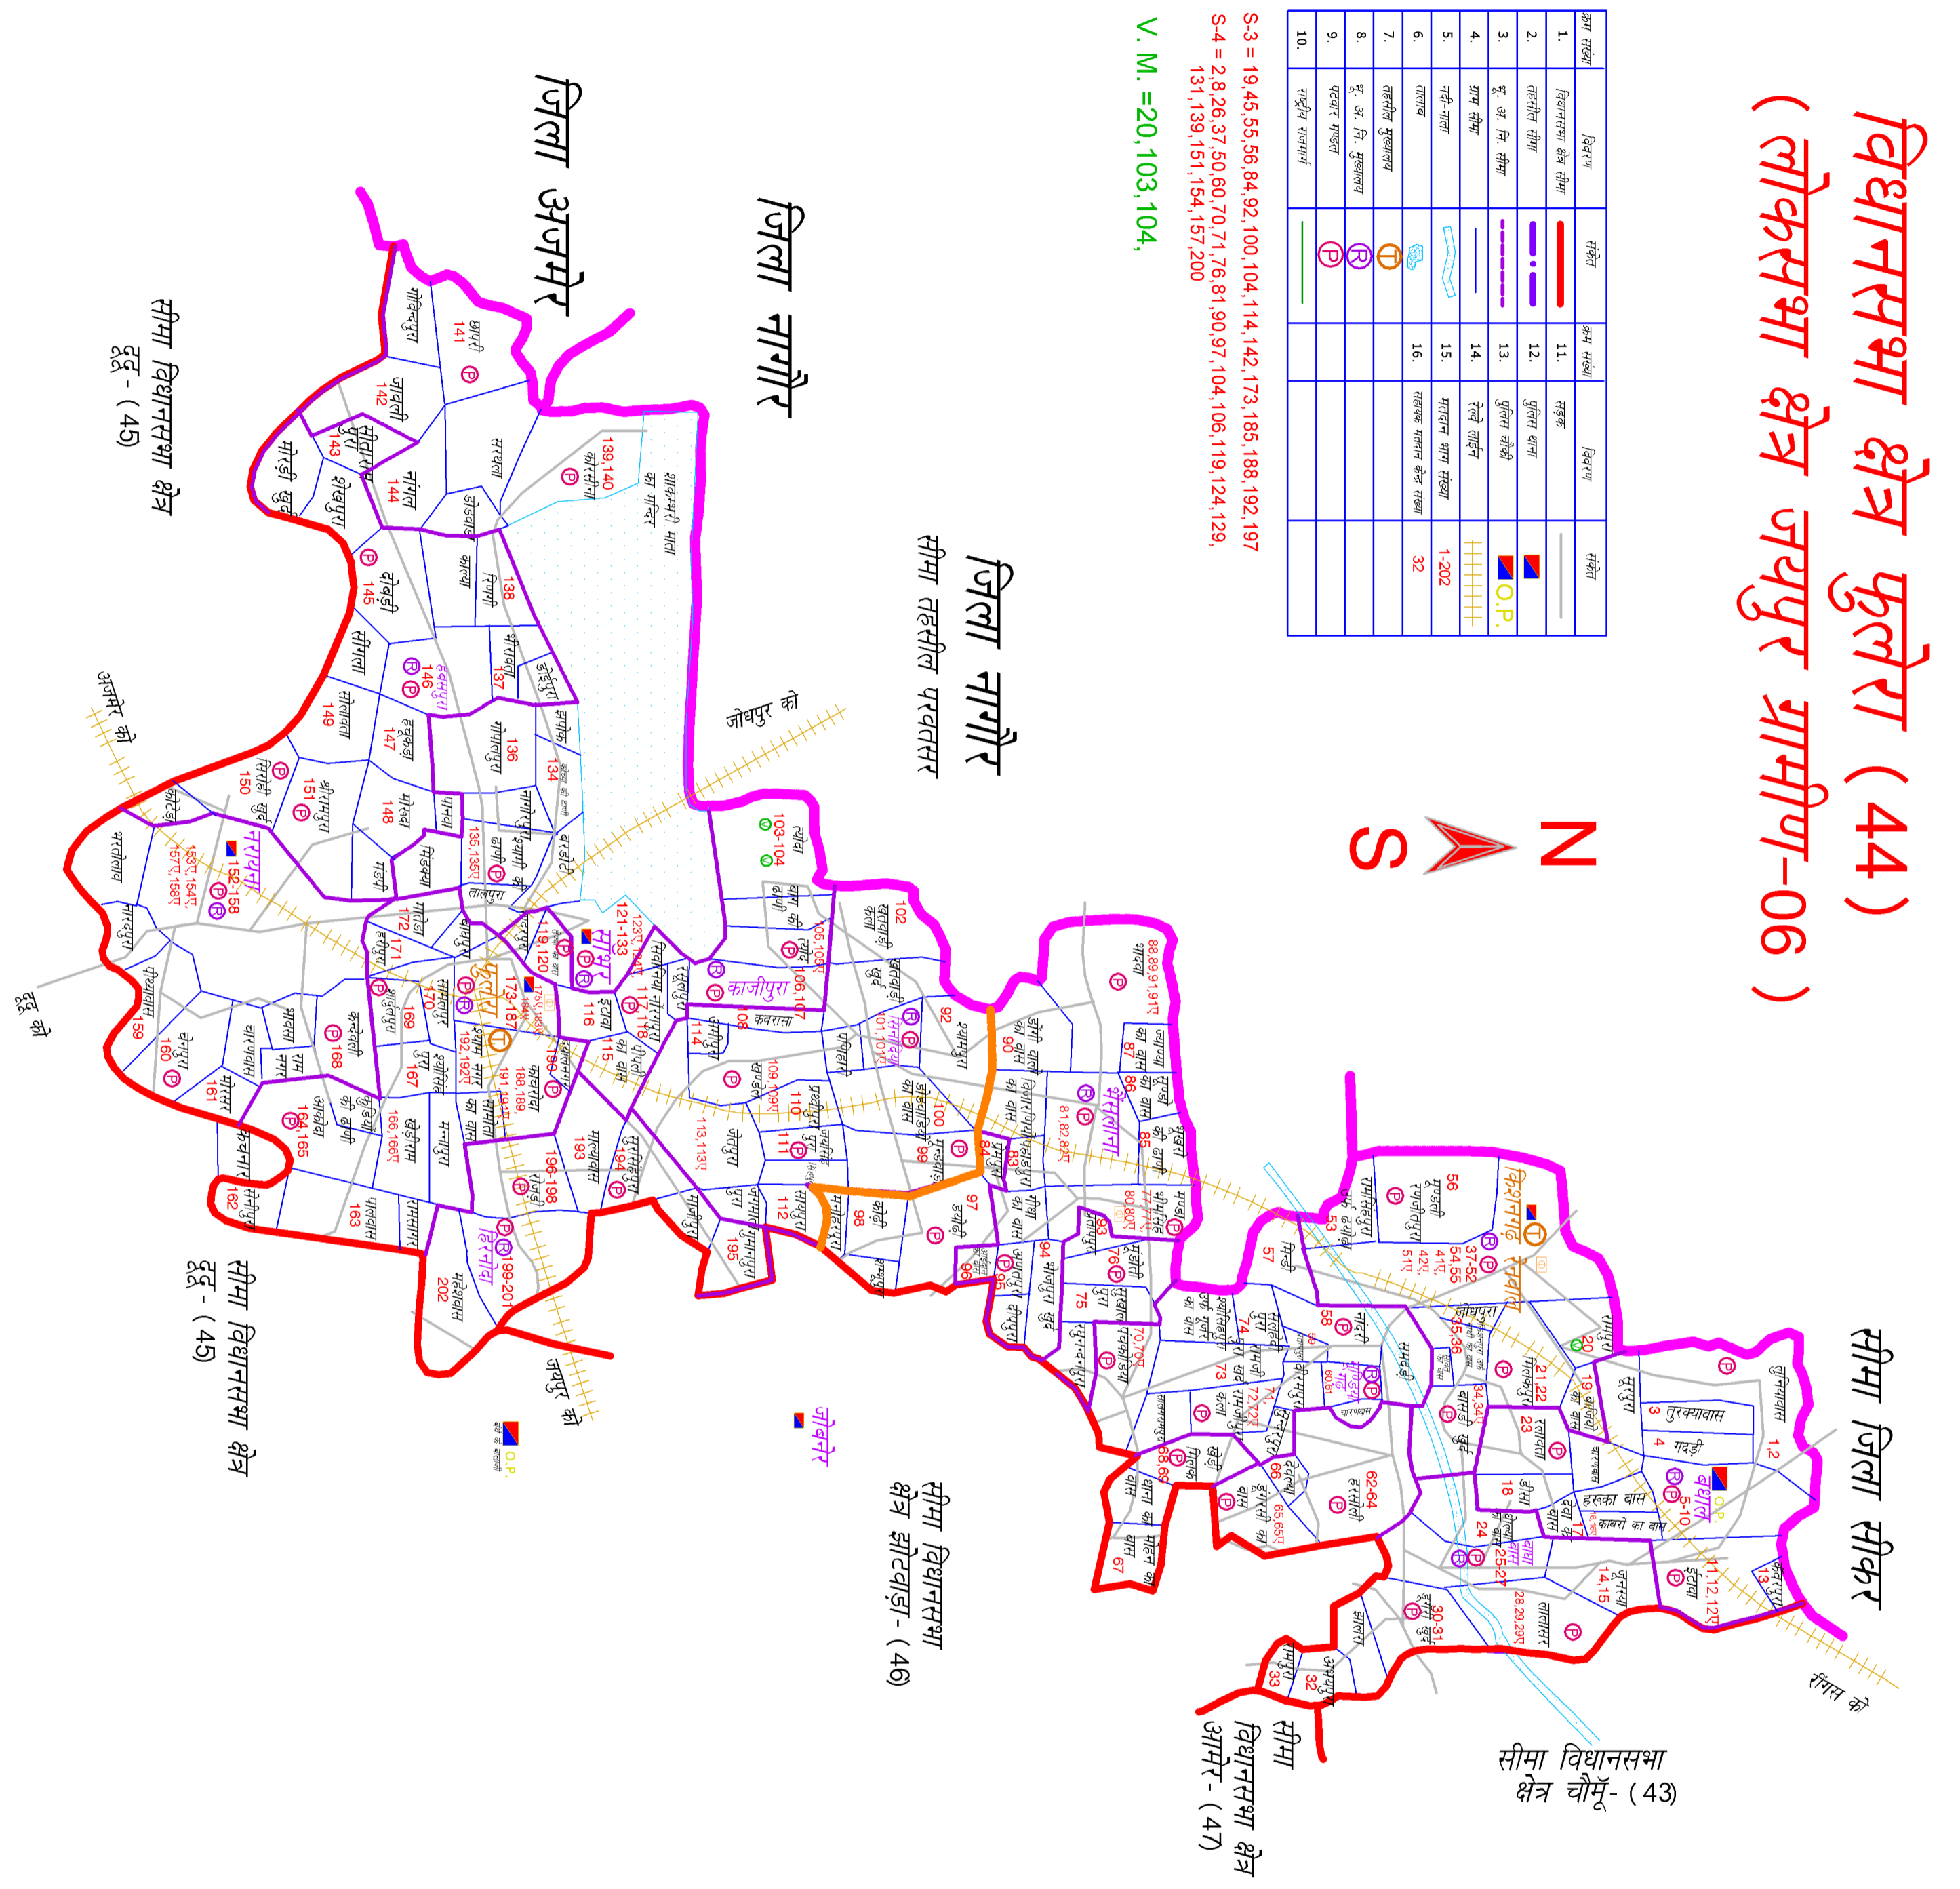

विधानसभा क्षेत्र फुलेरा (44) (लोकसभा क्षेत्र जयपुर ग्रामीण-06)

| क्रम संख्या | चिह्न | क्रम संख्या | चिह्न |
|--------------------------|-------|--------------------------------|-------|
| 1. विधानसभा क्षेत्र सीमा | | 11. मरु क | |
| 2. तटसील सीमा | | 12. युक्तिन धाम | |
| 3. दू., अ. नि. सीमा | | 13. युक्तिन वीको | |
| 4. ग्राम सीमा | | 14. रेल्वे लाईन | |
| 5. नदी-नाला | | 15. सरदार भगत सिंहवा | |
| 6. तालाब | | 16. सरदारक मानवण केंद्र संख्या | |
| 7. तटसील मुख्यालय | | | |
| 8. दू., अ. नि. मुख्यालय | | | |
| 9. पटवार मण्डल | | | |
| 10. राष्ट्रीय राजमार्ग | | | |

S-3 = 19,45,55,56,84,92,100,104,114,142,173,185,188,192,197
 S-4 = 2,8,26,37,50,60,70,71,76,81,90,97,104,106,119,124,129,
 131,139,151,154,157,200
 V. M. = 20,103,104,

सीमा जिला सीकर

सीमा विधानसभा क्षेत्र चौमू- (43)