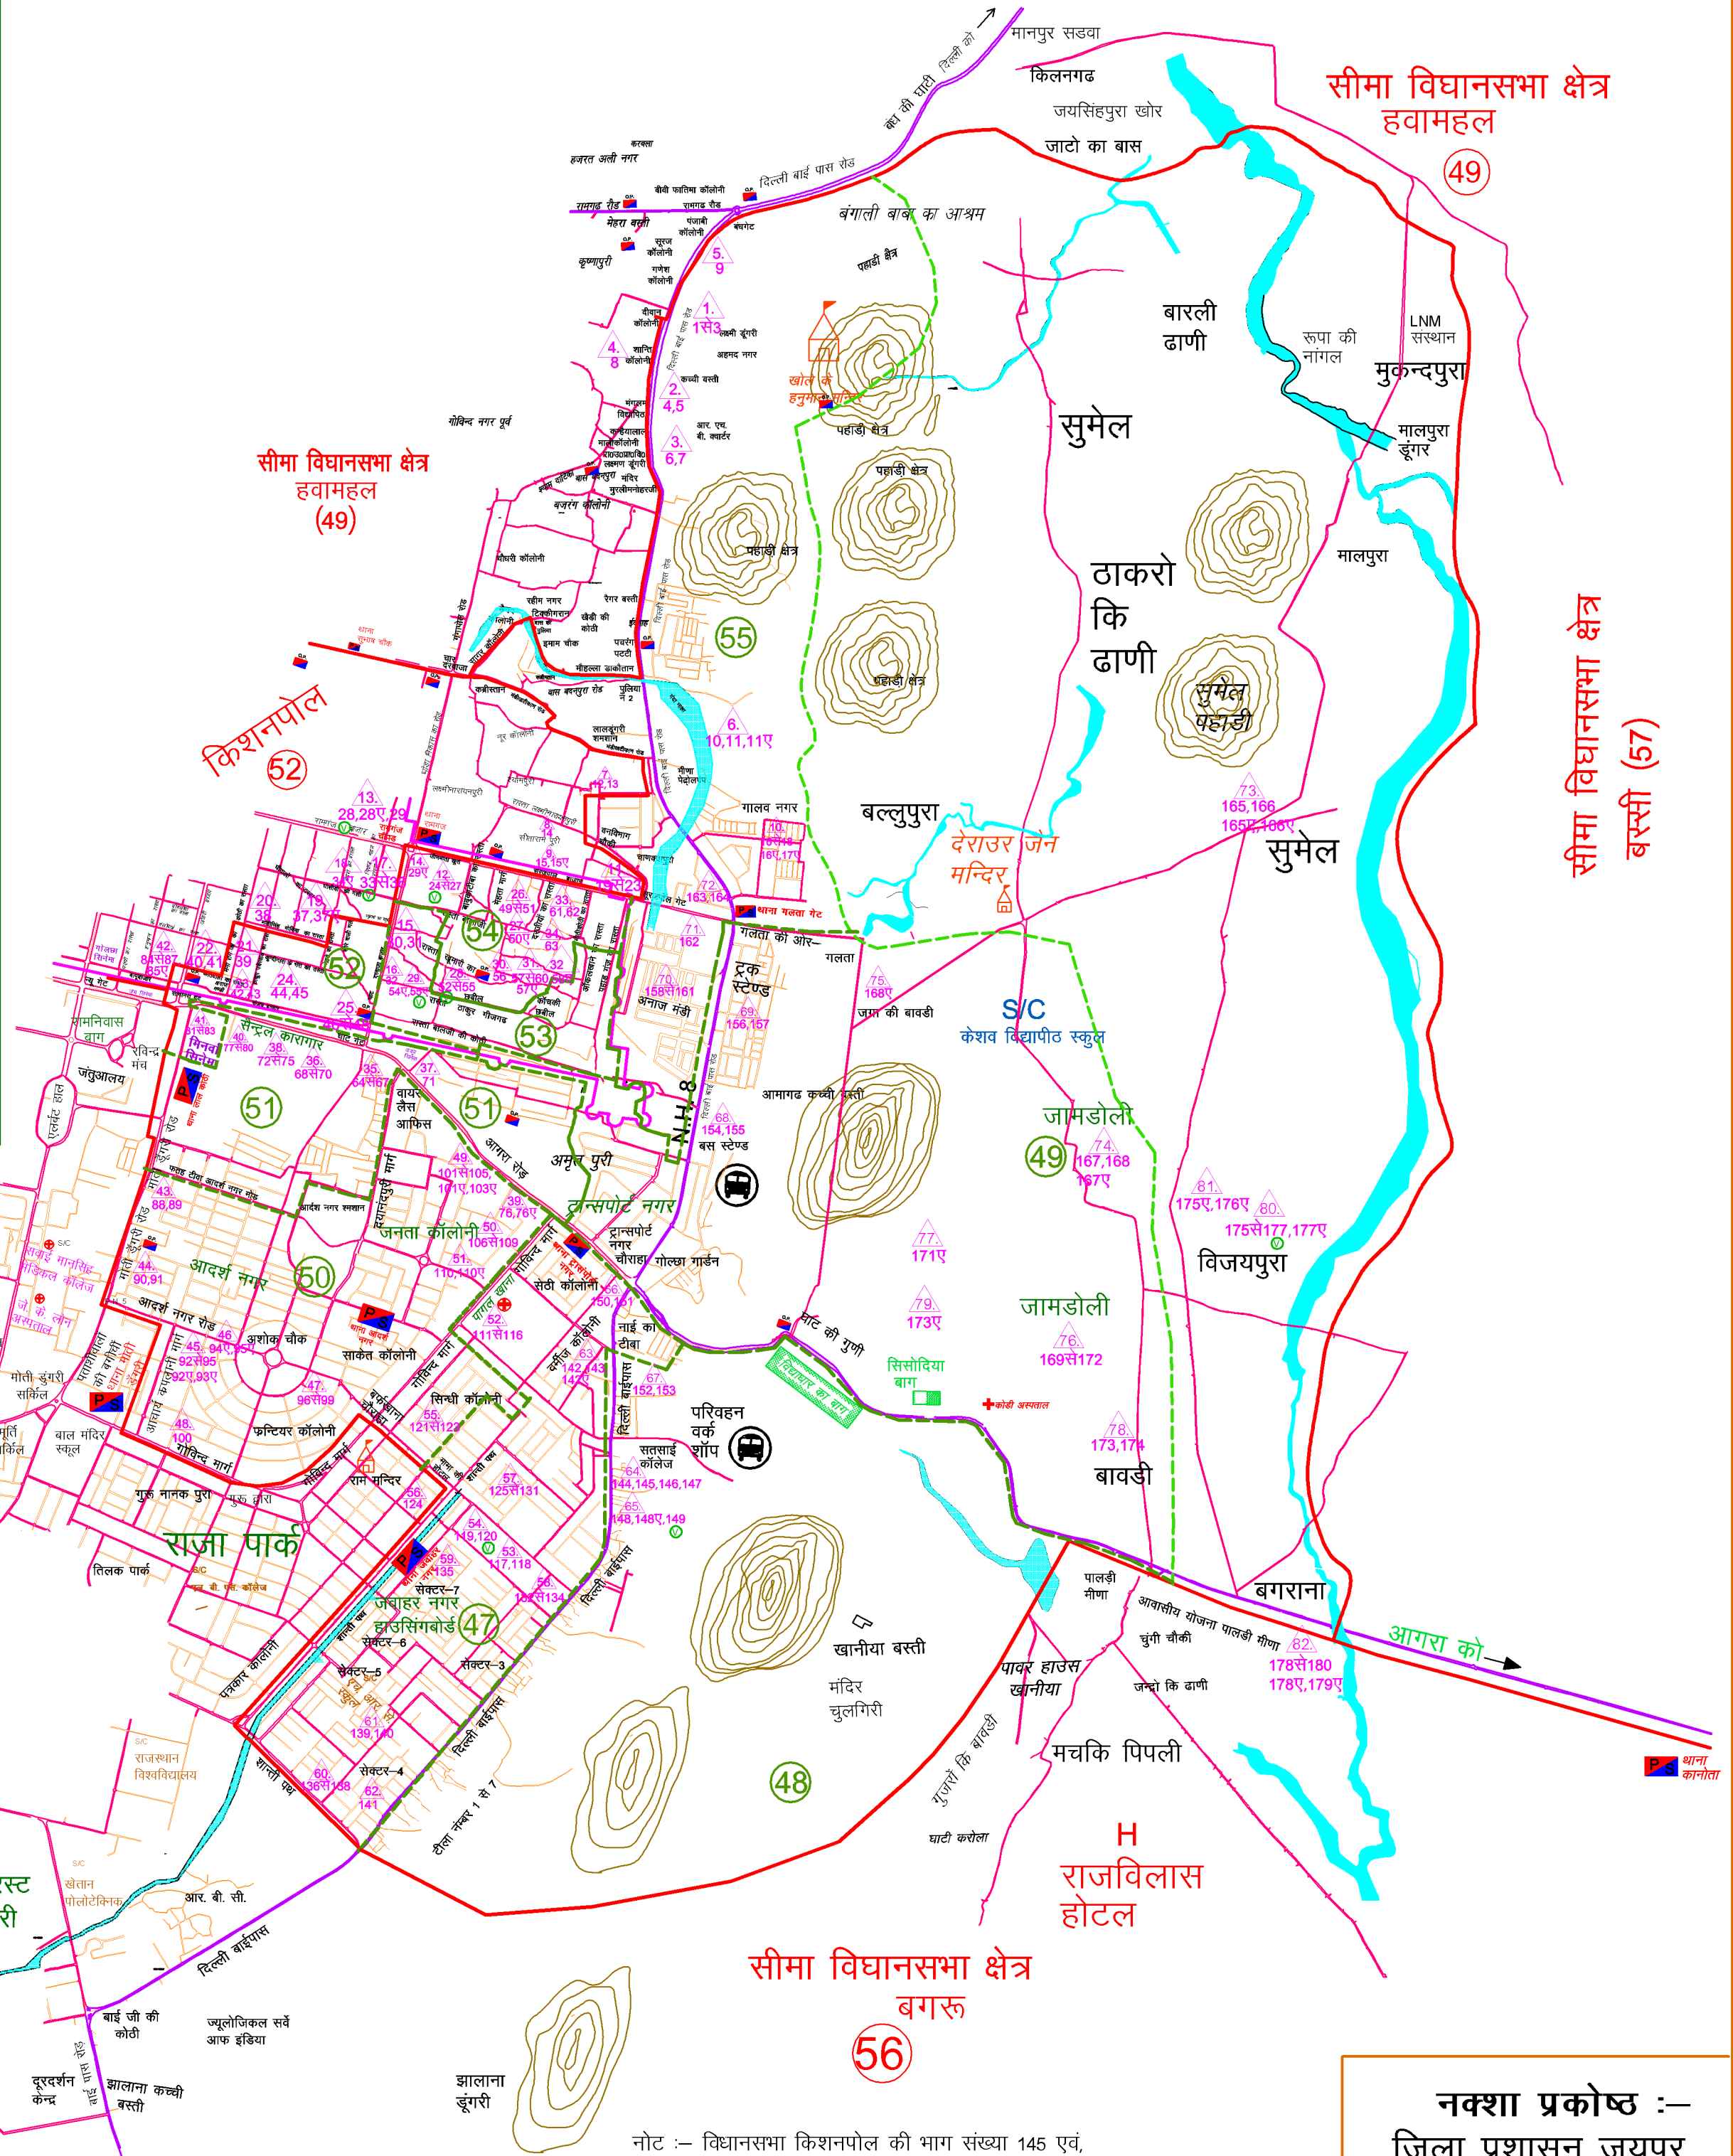

विधानसभा क्षेत्र आदर्श नगर (53)

(लोकसभा क्षेत्र जयपुर -07)

S-1 = 64, 78, 146

S-2 = NIL

S-3 = NIL

S-4 = 1, 6, 13, 14, 15, 16, 19, 24, 28, 30, 32, 33, 38, 39, 41, 43, 45, 49, 52, 55A, 56, 59, 61, 63, 64, 71, 76, 84, 88, 99, 101, 106, 111, 120, 142, 146, 149, 150, 152, 154, 156, 162, 163, 169, 177, 178,

V. M. = 24, 28, 33, 52, 120, 149, 177

क्र. सं.	विवरण	संकेत
1.	विधानसभा सीमा क्षेत्र	—
2.	वार्ड सीमा	- - - -
3.	वार्ड संख्या	○
4.	ओवर व्रीज	—/—
5.	रेल्वे लाईन	+++++
6.	नाला	~~~~~
7.	सड़क	==
8.	पुलिस थाना	PS
9.	पुलिस चौकी	CP
10.	पहाड़ी क्षेत्र	⊙
11.	प्रशासनिक भवन	■
12.	मतदान केन्द्रों की स्थिति क्रम संख्या	△ 1.....82
13.	कुल मूल मतदान केन्द्रों की संख्या	180
14.	सहायक मतदान केन्द्रों की संख्या	35

नोट :- विधानसभा क़िशनपोल की भाग संख्या 145 एवं, विधानसभा मालवीयनगर की भाग संख्या 23, 24, 27, एवं 28 के मतदाता विधानसभा क्षेत्र आदर्श नगर में स्थानान्तरित हो गये है

नक्शा प्रकोष्ठ :-
जिला प्रशासन जयपुर
लोकसभा चुनाव-2014
(नजरी नक्शा)